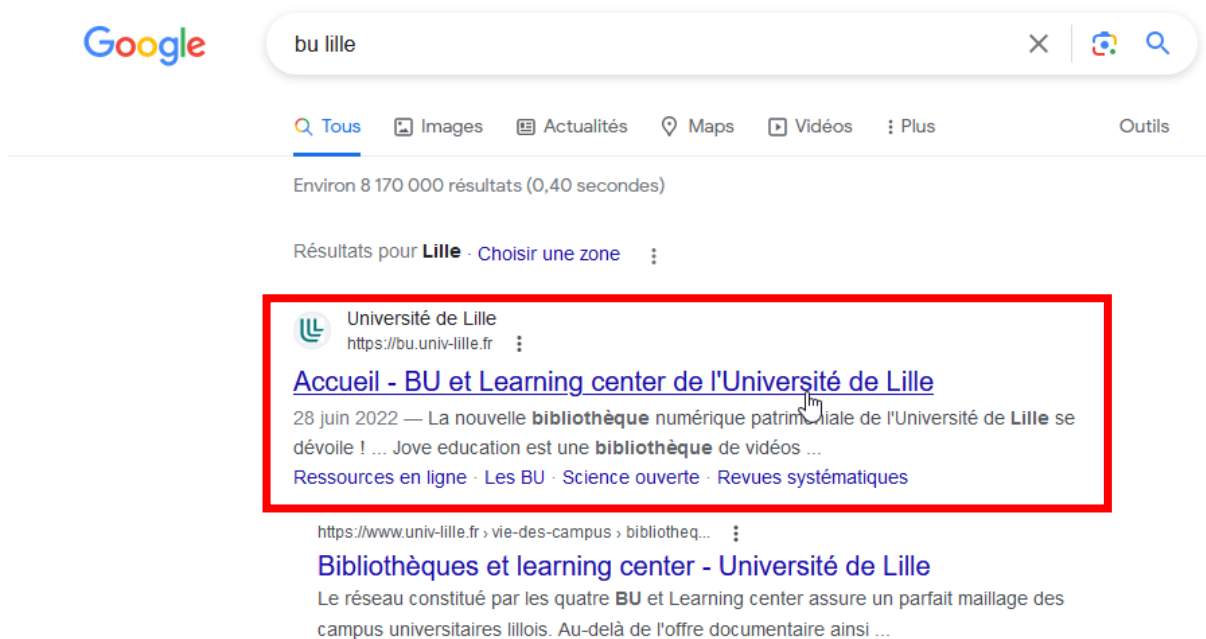

Tuto pour accéder à l'espace web du Centre du réseau Sudoc-PS Nord et Pas-de-Calais depuis la page d'accueil du site des BU et Learning center de l'Université de Lille

1. Taper bu lille dans Google
2. Cliquer sur le site : <https://bu.univ-lille.fr/>

3. Sur le site, cliquer sur « Les BU » puis sur « Le réseau documentaire ».

4. Sur la page « Le réseau documentaire », descendre en bas de la page et cliquer sur « Centre du Réseau Sudoc-PS Nord et Pas-de-Calais CR 49 ».