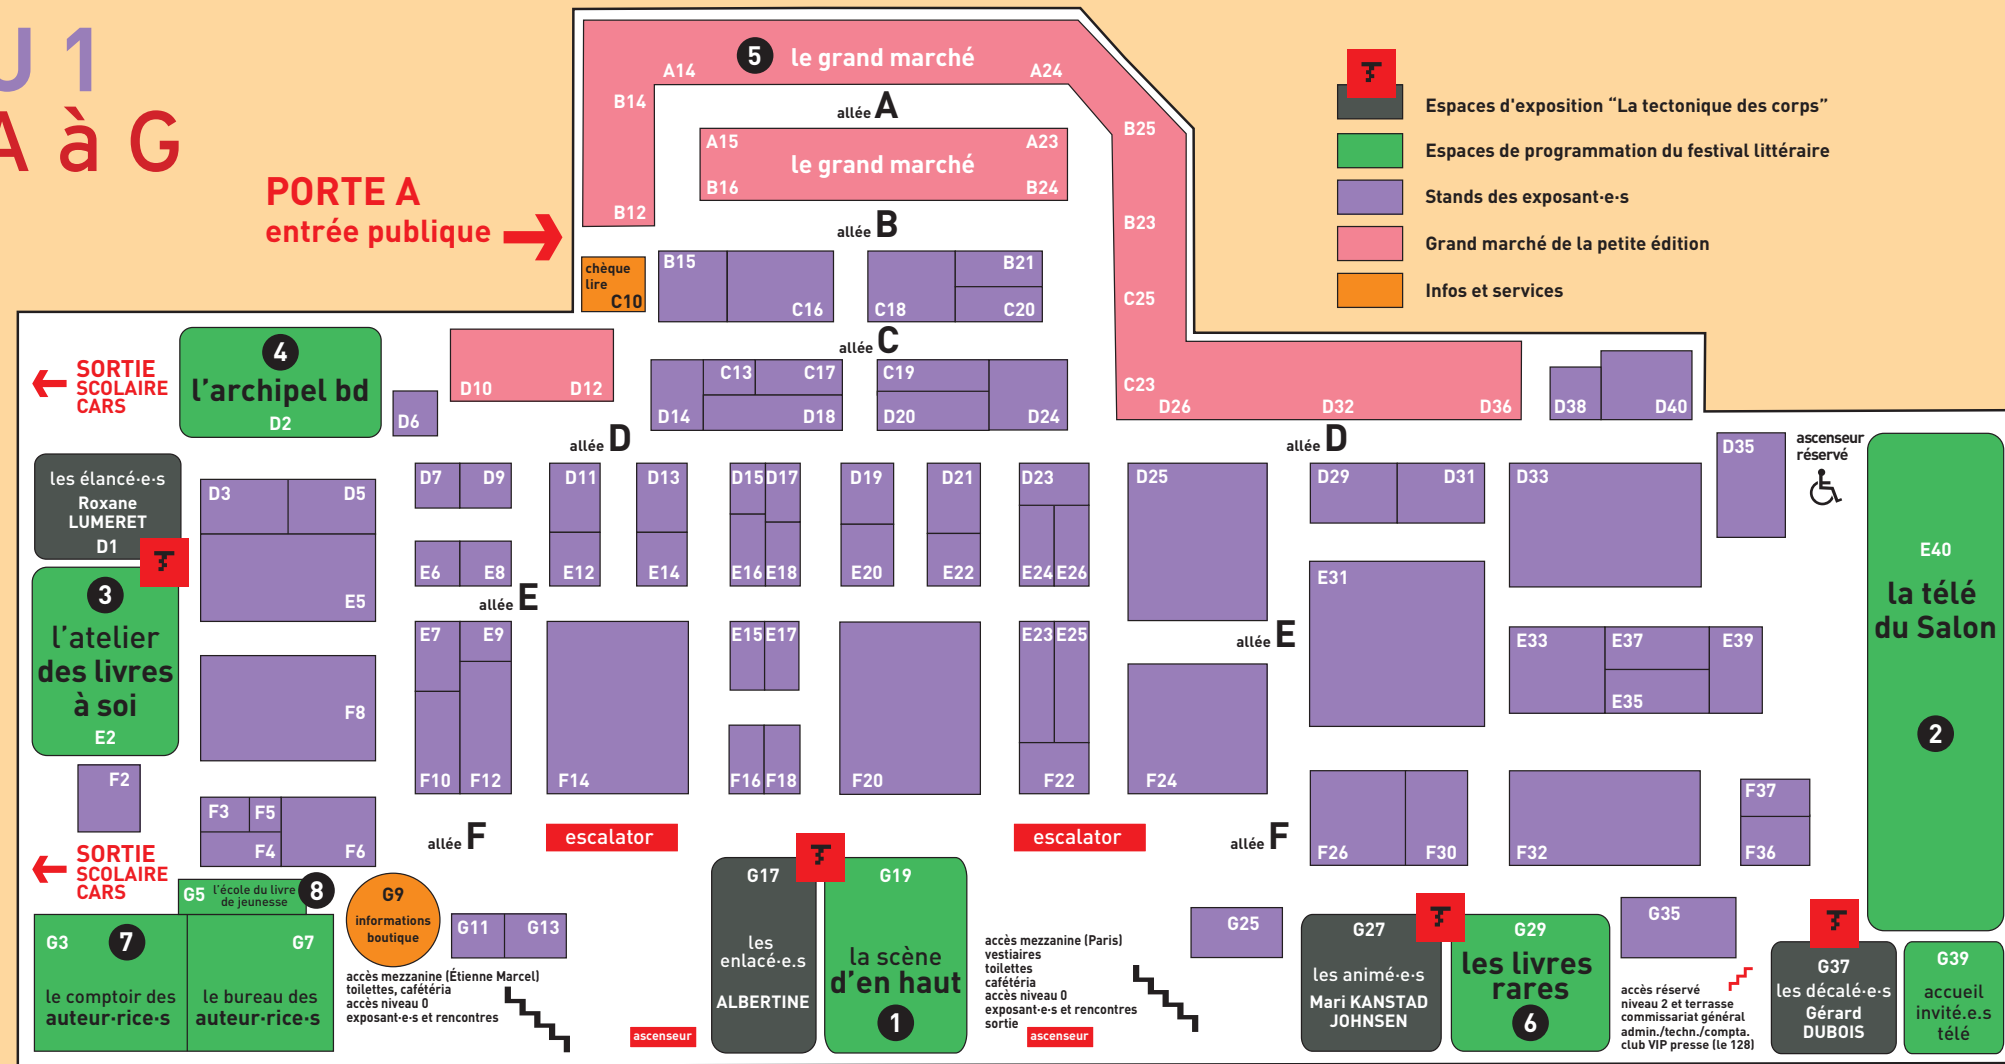

NIVEAU 1

allées A à G

Québec Édition	E5
Quintal	D2
Rackham	D2
Rageot °	F30
Réalistes	D2
Région Grand Est	F8
Reliefs	D2
Requins Marteaux (Les)	D2
Réunion des livres (La)	G25
Réunion des musées nationaux - Grand Palais Éditions	D21
RM Editorial	D2
Robe noire (La)	D2
Rue du monde	F12
Rvb Books	D2
Saltimbanque	E15
Samandal	D2
Sciences humaines Éditions	C18
Scrinéo	D5
Sekoya	C18
Sémiose	D2
Sendpoints	D2
Seuil Jeunesse	F24
Six citrons acides °	E17
Sialom	D25
Sofia (La)	F4
Solitaires Intempéstifs (Les)	C17
Solo ma non troppo *	B14a
Spector	D2
Steidl	D2
Stripburger	D2
Super Ioto Éditions	D2
Syros °	F20
Talents Hauts	E23
Tanibis	D2
Tate Gallery	D2
Tchika *	A22b
Téétras Magic Éditeur (Le)	C16
Tête ailleurs (La) *	D10a
Thames & Hudson	D2
Thé aux histoires (Le)	F8
Théâtrales Éditions	C17
Topo	G9
Tourbillon	E31
Tripode (Le)	F22
Trois petits points * °	D12c
Tuttistori Éditions *	A22a
Typo'libris	D35
Un chat la nuit Éditions *	D28a
Verger des hespérides (Le) *	B20b
Versant Sud Éditions	E33
Victoryary	D2
Vide cocagne	D2
Ville brûle (La)	D9
Vitra	D2
Voce Verso *	D10b
Vous êtes ici	C16
Walther König	D2
Winiooux	D23
Yanbow El Kitab *	D26b
Ynnis Éditions	E37
Z'ailées (Les)	E5
Zébulo Éditions	G25

1 l'hebd'o (Le)	F37
2024 Éditions	D19
205 Éditions	D2
3 fois par jour	D2
3œil	F8
400 Coups Éditions	E5
404 Éditions	D25
5è Couche	D2
6 pieds sous terre	D2
À la gomme Éditions	G25
À pas de loup	E20
A2mimo	E7
Abc Melody	E26
Accès Éditions *	A14b
Actes Sud BD °	D2
Adverse	D2
Agrume (L')	F20
Ah ! Agathe Hennig Livres jeunesse	B15
Akinomé Éditions	E24
Albin Michel Jeunesse	F14
Alice Éditions	E33
Allez-zou Éditions*	C23b
Amis du père Castor (Les) *	B22b
Anthology Éditions	D2
Apprimerie (L') * °	B25a
Arbitraire (L')	D2
Arche (L')	C17
Arènes (Les)	C19
Art Paper	D2
Articho (L') *	D12a
Askip Éditions *	A21a
Association (L')	D2
Atelier des nomades	G25
Atelier des noyers (L')	C18
Atrabile	D2
Au Diable vauvert	F36
Auzou °	D33
B42	D2
Balivernes Éditions	D23
Bayard Éditions °	E31
Bayard Presse	E31
Bel et Bien Éditions °	C16
Belles Lettres (Les)	F3
Benoît Jacques Books	D2
Biscoto	E16
Bookinou	C20
Bourgogne-Franche-Comté	C18
Bouton d'Or Acadie	E5
Bries	D2